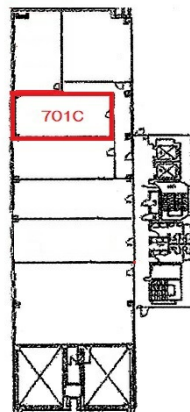

甲南アセット松江ビル 7階18.1坪

島根県松江市朝日町484-16

物件MAP

賃貸条件	
月額賃料	相談
坪数	18.1坪
坪単価	相談
共益費	54,300円
礼金	無し
敷金（保証金）	10ヶ月
階数	7階（701C）
入居可能日	即日

ビル情報	
所在地	島根県松江市朝日町484-16
最寄り駅	JR山陰本線 松江駅 徒歩1分
エリア	島根
竣工	1979年11月
耐震	旧耐震基準
階数	地上9階 地下1階
用途	事務所
構造	SRC造

設備情報	
エレベーター	2基
空調	個別空調
OAフロア	タイルカーペット
基準階天井高	
光ファイバー	有り
トイレ	男女別・室外
セキュリティ	有り
駐車場	有り

事務所移転の簡単検索サイト

Quick Service

クイックサービス

甲南アセット松江ビル 7階18.1坪 島根県松江市朝日町484-16

島根（ビルID：0010996）の賃貸オフィス

貸事務所・レンタルオフィス・オフィス移転なら**QuickService**