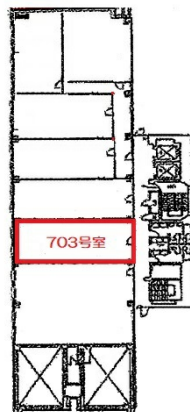

甲南アセット松江ビル 7階21.21坪

島根県松江市朝日町484-16

物件MAP

賃貸条件	
月額賃料	相談
坪数	21.21坪
坪単価	相談
共益費	63,630円
礼金	無し
敷金（保証金）	10ヶ月
階数	7階（703）
入居可能日	即日

ビル情報	
所在地	島根県松江市朝日町484-16
最寄り駅	JR山陰本線 松江駅 徒歩1分
エリア	島根
竣工	1979年11月
耐震	旧耐震基準
階数	地上9階 地下1階
用途	事務所
構造	SRC造

設備情報	
エレベーター	2基
空調	個別空調
OAフロア	タイルカーペット
基準階天井高	
光ファイバー	有り
トイレ	男女別・室外
セキュリティ	有り
駐車場	有り