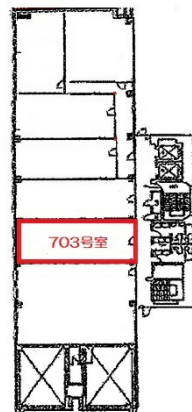

# 甲南アセット松江ビル 7階21.21坪

島根県松江市朝日町484-16

物件MAP

賃貸条件	
月額賃料	相談
坪数	21.21坪
坪単価	相談
共益費	63,630円
礼金	無し
敷金（保証金）	10ヶ月
階数	7階（703）
入居可能日	即日

ビル情報	
所在地	島根県松江市朝日町484-16
最寄り駅	JR山陰本線 松江駅 徒歩1分
エリア	島根
竣工	1979年11月
耐震	旧耐震基準
階数	地上9階 地下1階
用途	事務所
構造	SRC造

設備情報	
エレベーター	2基
空調	個別空調
OAフロア	タイルカーペット
基準階天井高	
光ファイバー	有り
トイレ	男女別・室外
セキュリティ	有り
駐車場	有り

事務所移転の簡単検索サイト

Quick Service

クイックサービス

甲南アセット松江ビル 7階21.21坪 島根県松江市朝日町484-16

島根（ビルID：0010996）の賃貸オフィス

貸事務所・レンタルオフィス・オフィス移転ならQuickService