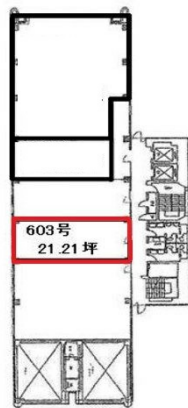

甲南アセット松江ビル 6階21.21坪

島根県松江市朝日町484-16

物件MAP

賃貸条件	
月額賃料	相談
坪数	21.21坪
坪単価	相談
共益費	63,630円
礼金	無し
敷金（保証金）	10ヶ月
階数	6階（603）
入居可能日	即日

ビル情報	
所在地	島根県松江市朝日町484-16
最寄り駅	JR山陰本線 松江駅 徒歩1分
エリア	島根
竣工	1979年11月
耐震	旧耐震基準
階数	地上9階 地下1階
用途	事務所
構造	SRC造

設備情報	
エレベーター	2基
空調	個別空調
OAフロア	タイルカーペット
基準階天井高	
光ファイバー	有り
トイレ	男女別・室外
セキュリティ	有り
駐車場	有り

事務所移転の簡単検索サイト

Quick Service

クイックサービス

甲南アセット松江ビル 6階21.21坪 島根県松江市朝日町484-16

島根（ビルID：0010996）の賃貸オフィス

貸事務所・レンタルオフィス・オフィス移転なら**QuickService**