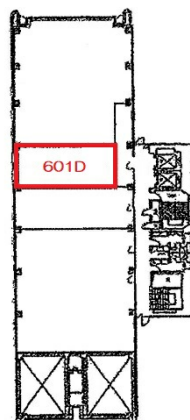

甲南アセット松江ビル 6階18.04坪

島根県松江市朝日町484-16

物件MAP

賃貸条件	
月額賃料	相談
坪数	18.04坪
坪単価	相談
共益費	54,120円
礼金	無し
敷金（保証金）	10ヶ月
階数	6階（601D）
入居可能日	即日

ビル情報	
所在地	島根県松江市朝日町484-16
最寄り駅	JR山陰本線 松江駅 徒歩1分
エリア	島根
竣工	1979年11月
耐震	旧耐震基準
階数	地上9階 地下1階
用途	事務所
構造	SRC造