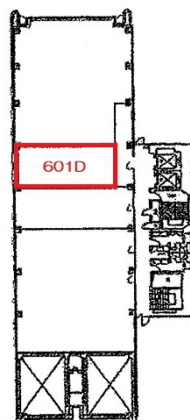

# 甲南アセット松江ビル 6階18.04坪

島根県松江市朝日町484-16

物件MAP

賃貸条件	
月額賃料	相談
坪数	18.04坪
坪単価	相談
共益費	54,120円
礼金	無し
敷金（保証金）	10ヶ月
階数	6階（601D）
入居可能日	即日

ビル情報	
所在地	島根県松江市朝日町484-16
最寄り駅	JR山陰本線 松江駅 徒歩1分
エリア	島根
竣工	1979年11月
耐震	旧耐震基準
階数	地上9階 地下1階
用途	事務所
構造	SRC造

設備情報	
エレベーター	2基
空調	個別空調
OAフロア	タイルカーペット
基準階天井高	
光ファイバー	有り
トイレ	男女別・室外
セキュリティ	有り
駐車場	有り

事務所移転の簡単検索サイト

Quick Service

クイックサービス

甲南アセット松江ビル 6階18.04坪 島根県松江市朝日町484-16

島根（ビルID：0010996）の賃貸オフィス

貸事務所・レンタルオフィス・オフィス移転ならQuickService