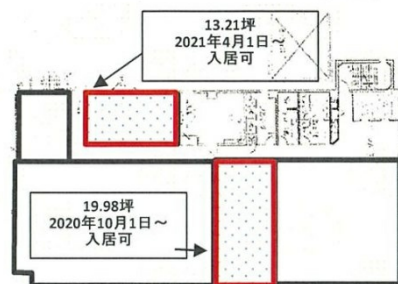

松江SKYビル 5階13.21坪

島根県松江市朝日町480-8

物件MAP

賃貸条件	
坪数	13.21坪
階数	5階
入居可能日	
ビル情報	
所在地	島根県松江市朝日町480-8
最寄り駅	JR山陰本線 松江駅 徒歩5分
エリア	島根
竣工	1985年6月
耐震	新耐震基準
階数	地上8階
用途	事務所
構造	SRC造
設備情報	
エレベーター	2基
空調	個別空調
OAフロア	OAフロア
基準階天井高	2,500mm
光ファイバー	有り
トイレ	男女別・室外
セキュリティ	有り
駐車場	有り