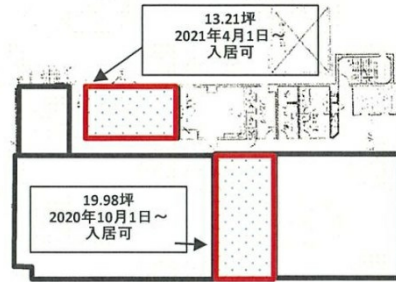

松江SKYビル 5階13.21坪

島根県松江市朝日町480-8

物件MAP

| 賃貸条件 | |
|--------|-----------------|
| 坪数 | 13.21坪 |
| 階数 | 5階 |
| 入居可能日 | |
| ビル情報 | |
| 所在地 | 島根県松江市朝日町480-8 |
| 最寄り駅 | JR山陰本線 松江駅 徒歩5分 |
| エリア | 島根 |
| 竣工 | 1985年6月 |
| 耐震 | 新耐震基準 |
| 階数 | 地上8階 |
| 用途 | 事務所 |
| 構造 | SRC造 |
| 設備情報 | |
| エレベーター | 2基 |
| 空調 | 個別空調 |
| OAフロア | OAフロア |
| 基準階天井高 | 2,500mm |
| 光ファイバー | 有り |
| トイレ | 男女別・室外 |
| セキュリティ | 有り |
| 駐車場 | 有り |

事務所移転の簡単検索サイト

Quick Service

クイックサービス

松江SKYビル 5階13.21坪 島根県松江市朝日町480-8

島根 (ビルID: 0010995) の賃貸オフィス

貸事務所・レンタルオフィス・オフィス移転なら**QuickService**

物件詳細はこちらから

 **0120-55-2620**