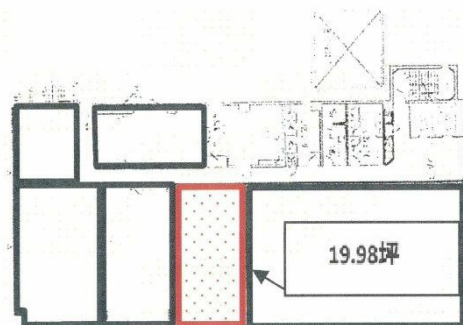

# 松江SKYビル 3階19.98坪

島根県松江市朝日町480-8

## 物件MAP

賃貸条件	
坪数	19.98坪
階数	3階
入居可能日	
ビル情報	
所在地	島根県松江市朝日町480-8
最寄り駅	JR山陰本線 松江駅 徒歩5分
エリア	島根
竣工	1985年6月
耐震	新耐震基準
階数	地上8階
用途	事務所
構造	SRC造
設備情報	
エレベーター	2基
空調	個別空調
OAフロア	OAフロア
基準階天井高	2,500mm
光ファイバー	有り
トイレ	男女別・室外
セキュリティ	有り
駐車場	有り