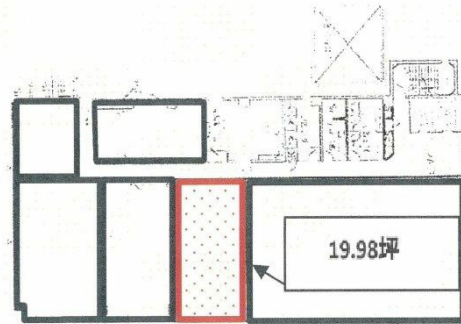

松江SKYビル 3階19.98坪

島根県松江市朝日町480-8

物件MAP

賃貸条件	
坪数	19.98坪
階数	3階
入居可能日	
ビル情報	
所在地	島根県松江市朝日町480-8
最寄り駅	JR山陰本線 松江駅 徒歩5分
エリア	島根
竣工	1985年6月
耐震	新耐震基準
階数	地上8階
用途	事務所
構造	SRC造
設備情報	
エレベーター	2基
空調	個別空調
OAフロア	OAフロア
基準階天井高	2,500mm
光ファイバー	有り
トイレ	男女別・室外
セキュリティ	有り
駐車場	有り

事務所移転の簡単検索サイト

Quick Service

クイックサービス

松江SKYビル 3階19.98坪 島根県松江市朝日町480-8

島根 (ビルID: 0010995) の賃貸オフィス

貸事務所・レンタルオフィス・オフィス移転ならQuickService

物件詳細はこちらから

0120-55-2620