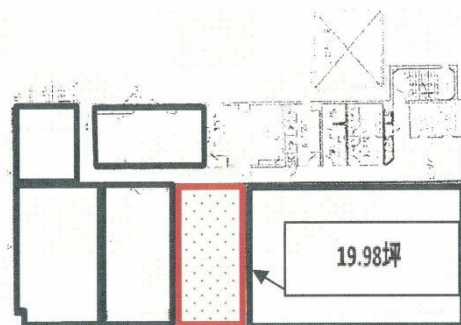

松江SKYビル 7階19.98坪

島根県松江市朝日町480-8

物件MAP

賃貸条件	
坪数	19.98坪
階数	7階
入居可能日	
ビル情報	
所在地	島根県松江市朝日町480-8
最寄り駅	JR山陰本線 松江駅 徒歩5分
エリア	島根
竣工	1985年6月
耐震	新耐震基準
階数	地上8階
用途	事務所
構造	SRC造
設備情報	
エレベーター	2基
空調	個別空調
OAフロア	OAフロア
基準階天井高	2,500mm
光ファイバー	有り
トイレ	男女別・室外
セキュリティ	有り
駐車場	有り