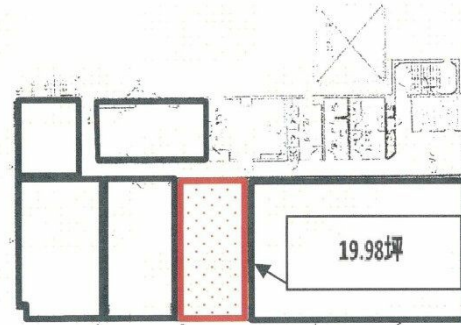

# 松江SKYビル 7階19.98坪

島根県松江市朝日町480-8

## 物件MAP

賃貸条件	
坪数	19.98坪
階数	7階
入居可能日	
ビル情報	
所在地	島根県松江市朝日町480-8
最寄り駅	JR山陰本線 松江駅 徒歩5分
エリア	島根
竣工	1985年6月
耐震	新耐震基準
階数	地上8階
用途	事務所
構造	SRC造
設備情報	
エレベーター	2基
空調	個別空調
OAフロア	OAフロア
基準階天井高	2,500mm
光ファイバー	有り
トイレ	男女別・室外
セキュリティ	有り
駐車場	有り