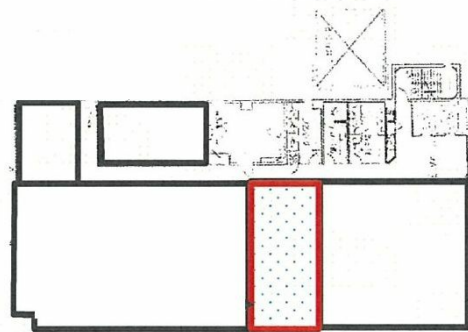

松江SKYビル 5階19.98坪

島根県松江市朝日町480-8

物件MAP

| 賃貸条件 | |
|---------|--------|
| 月額賃料 | 相談 |
| 坪数 | 19.98坪 |
| 坪単価 | 相談 |
| 共益費 | 賃料に含む |
| 礼金 | 無し |
| 敷金（保証金） | 12ヶ月 |
| 階数 | 5階 |
| 入居可能日 | 即日 |

| ビル情報 | |
|------|-----------------|
| 所在地 | 島根県松江市朝日町480-8 |
| 最寄り駅 | JR山陰本線 松江駅 徒歩5分 |
| エリア | 島根 |
| 竣工 | 1985年6月 |
| 耐震 | 新耐震基準 |
| 階数 | 地上8階 |
| 用途 | 事務所 |
| 構造 | SRC造 |

| 設備情報 | |
|--------|---------|
| エレベーター | 2基 |
| 空調 | 個別空調 |
| OAフロア | OAフロア |
| 基準階天井高 | 2,500mm |
| 光ファイバー | 有り |
| トイレ | 男女別・室外 |
| セキュリティ | 有り |
| 駐車場 | 有り |

事務所移転の簡単検索サイト

Quick Service

クイックサービス

松江SKYビル 5階19.98坪 島根県松江市朝日町480-8