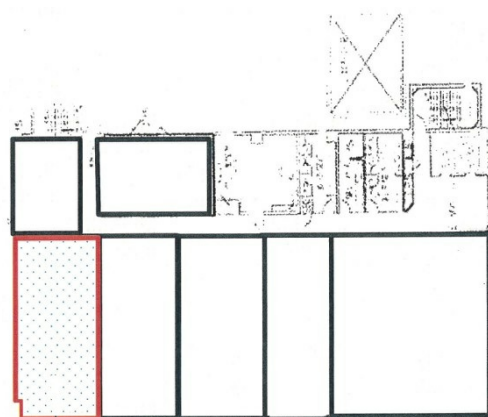

# 松江SKYビル 5階23.44坪

島根県松江市朝日町480-8

## 物件MAP

賃貸条件	
坪数	23.44坪
階数	5階
入居可能日	
ビル情報	
所在地	島根県松江市朝日町480-8
最寄り駅	JR山陰本線 松江駅 徒歩5分
エリア	島根
竣工	1985年6月
耐震	新耐震基準
階数	地上8階
用途	事務所
構造	SRC造
設備情報	
エレベーター	2基
空調	個別空調
OAフロア	OAフロア
基準階天井高	2,500mm
光ファイバー	有り
トイレ	男女別・室外
セキュリティ	有り
駐車場	有り