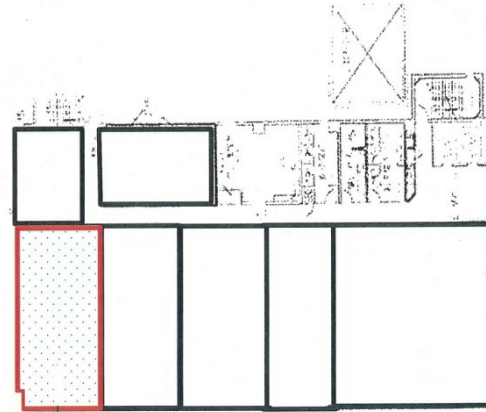

松江SKYビル 5階23.44坪

島根県松江市朝日町480-8

物件MAP

賃貸条件	
坪数	23.44坪
階数	5階
入居可能日	
ビル情報	
所在地	島根県松江市朝日町480-8
最寄り駅	JR山陰本線 松江駅 徒歩5分
エリア	島根
竣工	1985年6月
耐震	新耐震基準
階数	地上8階
用途	事務所
構造	SRC造
設備情報	
エレベーター	2基
空調	個別空調
OAフロア	OAフロア
基準階天井高	2,500mm
光ファイバー	有り
トイレ	男女別・室外
セキュリティ	有り
駐車場	有り

事務所移転の簡単検索サイト

Quick Service

クイックサービス

松江SKYビル 5階23.44坪 島根県松江市朝日町480-8

島根 (ビルID: 0010995) の賃貸オフィス

貸事務所・レンタルオフィス・オフィス移転ならQuickService

物件詳細はこちらから

0120-55-2620