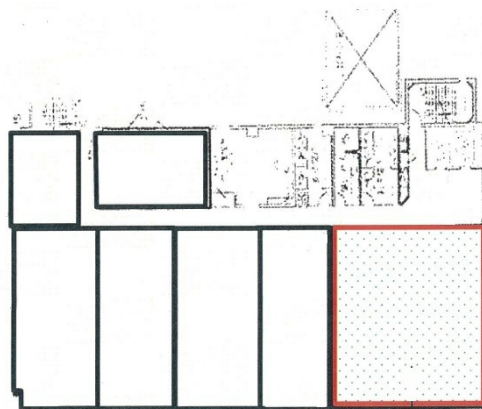

# 松江SKYビル 5階41.2坪

島根県松江市朝日町480-8

## 物件MAP

賃貸条件	
坪数	41.2坪
階数	5階
入居可能日	
ビル情報	
所在地	島根県松江市朝日町480-8
最寄り駅	JR山陰本線 松江駅 徒歩5分
エリア	島根
竣工	1985年6月
耐震	新耐震基準
階数	地上8階
用途	事務所
構造	SRC造
設備情報	
エレベーター	2基
空調	個別空調
OAフロア	OAフロア
基準階天井高	2,500mm
光ファイバー	有り
トイレ	男女別・室外
セキュリティ	有り
駐車場	有り