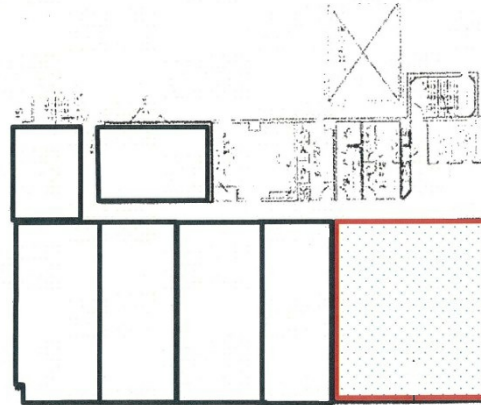

# 松江SKYビル 5階41.2坪

島根県松江市朝日町480-8

物件MAP

賃貸条件	
坪数	41.2坪
階数	5階
入居可能日	
ビル情報	
所在地	島根県松江市朝日町480-8
最寄り駅	JR山陰本線 松江駅 徒歩5分
エリア	島根
竣工	1985年6月
耐震	新耐震基準
階数	地上8階
用途	事務所
構造	SRC造
設備情報	
エレベーター	2基
空調	個別空調
OAフロア	OAフロア
基準階天井高	2,500mm
光ファイバー	有り
トイレ	男女別・室外
セキュリティ	有り
駐車場	有り

事務所移転の簡単検索サイト

Quick Service

クイックサービス

松江SKYビル 5階41.2坪 島根県松江市朝日町480-8

島根 (ビルID: 0010995) の賃貸オフィス

貸事務所・レンタルオフィス・オフィス移転ならQuickService

物件詳細はこちらから

0120-55-2620