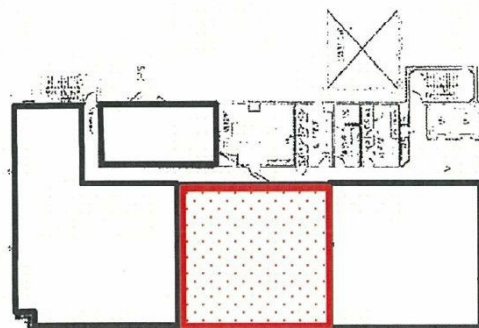

松江SKYビル 4階39.97坪

島根県松江市朝日町480-8

物件MAP

賃貸条件	
坪数	39.97坪
階数	4階
入居可能日	
ビル情報	
所在地	島根県松江市朝日町480-8
最寄り駅	JR山陰本線 松江駅 徒歩5分
エリア	島根
竣工	1985年6月
耐震	新耐震基準
階数	地上8階
用途	事務所
構造	SRC造
設備情報	
エレベーター	2基
空調	個別空調
OAフロア	OAフロア
基準階天井高	2,500mm
光ファイバー	有り
トイレ	男女別・室外
セキュリティ	有り
駐車場	有り