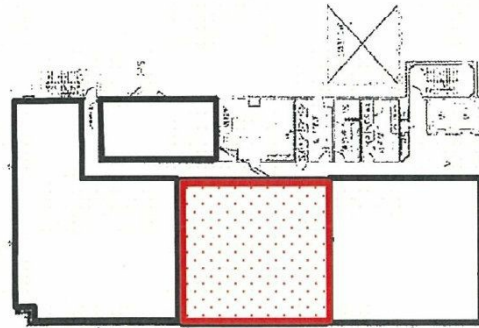

# 松江SKYビル 4階39.97坪

島根県松江市朝日町480-8

物件MAP

賃貸条件	
坪数	39.97坪
階数	4階
入居可能日	
ビル情報	
所在地	島根県松江市朝日町480-8
最寄り駅	JR山陰本線 松江駅 徒歩5分
エリア	島根
竣工	1985年6月
耐震	新耐震基準
階数	地上8階
用途	事務所
構造	SRC造
設備情報	
エレベーター	2基
空調	個別空調
OAフロア	OAフロア
基準階天井高	2,500mm
光ファイバー	有り
トイレ	男女別・室外
セキュリティ	有り
駐車場	有り

事務所移転の簡単検索サイト

Quick Service

クイックサービス

松江SKYビル 4階39.97坪 島根県松江市朝日町480-8

島根 (ビルID: 0010995) の賃貸オフィス

貸事務所・レンタルオフィス・オフィス移転ならQuickService

物件詳細はこちらから

0120-55-2620