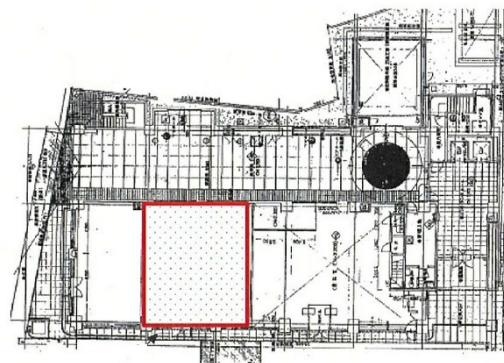

松江SKYビル 1階29.29坪

島根県松江市朝日町480-8

物件MAP

賃貸条件	
坪数	29.29坪
階数	1階
入居可能日	
ビル情報	
所在地	島根県松江市朝日町480-8
最寄り駅	JR山陰本線 松江駅 徒歩5分
エリア	島根
竣工	1985年6月
耐震	新耐震基準
階数	地上8階
用途	事務所/店舗
構造	SRC造
設備情報	
エレベーター	2基
空調	個別空調
OAフロア	OAフロア
基準階天井高	2,500mm
光ファイバー	有り
トイレ	男女別・室外
セキュリティ	有り
駐車場	有り