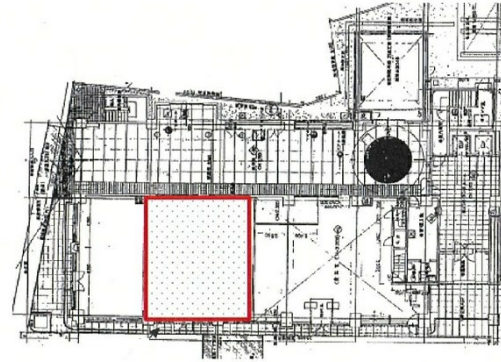

松江SKYビル 1階29.29坪

島根県松江市朝日町480-8

物件MAP

賃貸条件	
坪数	29.29坪
階数	1階
入居可能日	
ビル情報	
所在地	島根県松江市朝日町480-8
最寄り駅	JR山陰本線 松江駅 徒歩5分
エリア	島根
竣工	1985年6月
耐震	新耐震基準
階数	地上8階
用途	事務所/店舗
構造	SRC造
設備情報	
エレベーター	2基
空調	個別空調
OAフロア	OAフロア
基準階天井高	2,500mm
光ファイバー	有り
トイレ	男女別・室外
セキュリティ	有り
駐車場	有り

事務所移転の簡単検索サイト

Quick Service

クイックサービス

松江SKYビル 1階29.29坪 島根県松江市朝日町480-8

島根 (ビルID: 0010995) の賃貸オフィス

貸事務所・レンタルオフィス・オフィス移転ならQuickService

物件詳細はこちらから

0120-55-2620