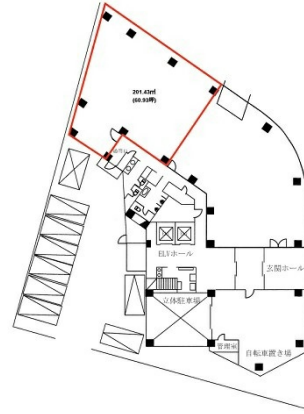

松江駅前エストビル 1階60.93坪

島根県松江市御手船場町553-6

物件MAP

賃貸条件	
月額賃料	相談
坪数	60.93坪
坪単価	相談
共益費	賃料に含む
礼金	無し
敷金（保証金）	10ヶ月
階数	1階
入居可能日	即日

ビル情報	
所在地	島根県松江市御手船場町553-6
最寄り駅	JR山陰本線 松江駅 徒歩6分
エリア	島根
竣工	1991年9月
耐震	新耐震基準
階数	地上7階
用途	事務所/店舗
構造	SRC造

設備情報	
エレベーター	2基
空調	個別空調
OAフロア	OAフロア
基準階天井高	2,600mm
光ファイバー	有り
トイレ	男女別・室外
セキュリティ	有り
駐車場	有り

松江駅前エストビル 1階60.93坪 島根県松江市御手船場町553-6

島根（ビルID：0010994）の賃貸オフィス

貸事務所・レンタルオフィス・オフィス移転ならQuickService

物件詳細はこちらから

 0120-55-2620