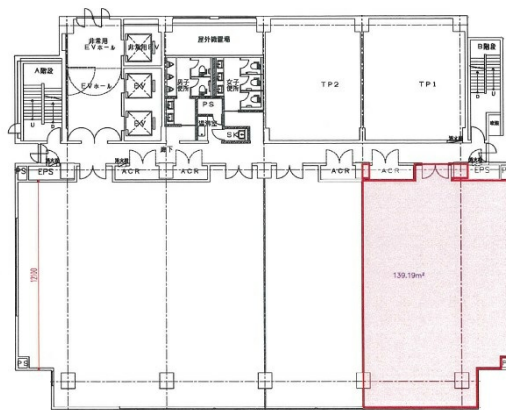

## 物件MAP

| 賃貸条件    |         |
|---------|---------|
| 月額賃料    | 相談      |
| 坪数      | 42.1坪   |
| 坪単価     | 相談      |
| 共益費     | 賃料に含む   |
| 礼金      | 無し      |
| 敷金（保証金） | 12ヶ月    |
| 階数      | 6階      |
| 入居可能日   | 2024年6月 |