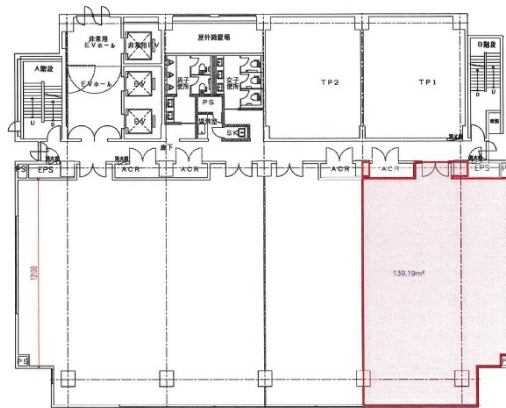

ニッセイ松江ビル 6階42.1坪

島根県松江市御手船場町551

物件MAP

賃貸条件	
月額賃料	相談
坪数	42.1坪
坪単価	相談
共益費	賃料に含む
礼金	無し
敷金（保証金）	12ヶ月
階数	6階
入居可能日	2024年6月

ビル情報	
所在地	島根県松江市御手船場町551
最寄り駅	JR山陰本線 松江駅 徒歩4分
エリア	島根
竣工	1992年2月
耐震	新耐震基準
階数	地上10階
用途	事務所
構造	SRC造

設備情報	
エレベーター	3基
空調	個別空調
OAフロア	OAフロア
基準階天井高	2,560mm
光ファイバー	有り
トイレ	男女別・室外
セキュリティ	有り
駐車場	有り

事務所移転の簡単検索サイト

Quick Service

クイックサービス

ニッセイ松江ビル 6階42.1坪 島根県松江市御手船場町551

島根（ビルID：0010991）の賃貸オフィス

貸事務所・レンタルオフィス・オフィス移転なら**QuickService**