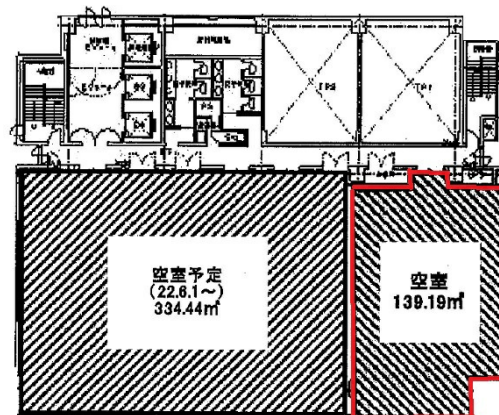

ニッセイ松江ビル 7階42.1坪

島根県松江市御手船場町551

物件MAP

賃貸条件	
坪数	42.1坪
階数	7階
入居可能日	
ビル情報	
所在地	島根県松江市御手船場町551
最寄り駅	JR山陰本線 松江駅 徒歩4分
エリア	島根
竣工	1992年2月
耐震	新耐震基準
階数	地上10階
用途	事務所
構造	SRC造
設備情報	
エレベーター	3基
空調	個別空調
OAフロア	OAフロア
基準階天井高	2,560mm
光ファイバー	有り
トイレ	男女別・室外
セキュリティ	有り
駐車場	有り

事務所移転の簡単検索サイト

Quick Service

クイックサービス

ニッセイ松江ビル 7階42.1坪 島根県松江市御手船場町551

島根 (ビルID: 0010991) の賃貸オフィス

貸事務所・レンタルオフィス・オフィス移転ならQuickService

物件詳細はこちらから

0120-55-2620