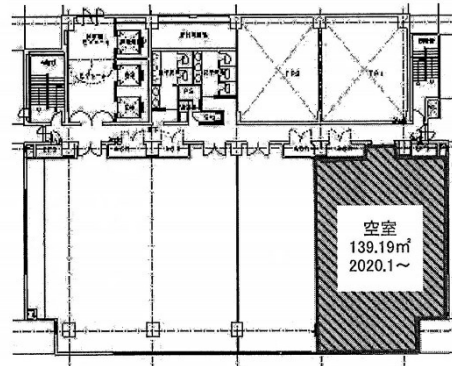

ニッセイ松江ビル 6階42.1坪

島根県松江市御手船場町551

物件MAP

賃貸条件	
坪数	42.1坪
階数	6階
入居可能日	
ビル情報	
所在地	島根県松江市御手船場町551
最寄り駅	JR山陰本線 松江駅 徒歩4分
エリア	島根
竣工	1992年2月
耐震	新耐震基準
階数	地上10階
用途	事務所
構造	SRC造
設備情報	
エレベーター	3基
空調	個別空調
OAフロア	OAフロア
基準階天井高	2,560mm
光ファイバー	有り
トイレ	男女別・室外
セキュリティ	有り
駐車場	有り

事務所移転の簡単検索サイト

Quick Service

クイックサービス

ニッセイ松江ビル 6階42.1坪 島根県松江市御手船場町551

島根 (ビルID: 0010991) の賃貸オフィス

貸事務所・レンタルオフィス・オフィス移転なら**QuickService**

物件詳細はこちらから

 **0120-55-2620**