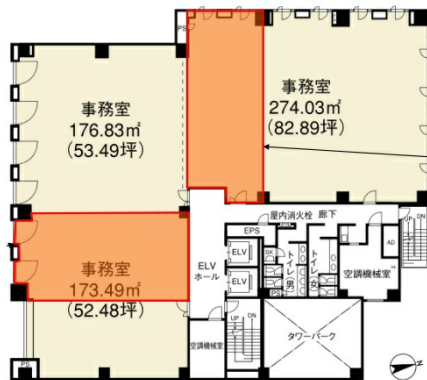

# NBF松戸ビル 8階25.45坪

千葉県松戸市本町18-4

## 物件MAP

賃貸条件	
月額賃料	相談
坪数	25.45坪
坪単価	相談
共益費	賃料に含む
礼金	無し
敷金（保証金）	12ヶ月
階数	8階（802 先行有）
入居可能日	即日

ビル情報	
所在地	千葉県松戸市本町18-4
最寄り駅	JR常磐線 松戸駅 徒歩2分 新京成電鉄線 松戸駅 徒歩2分
エリア	松戸・柏エリア
竣工	1992年8月
耐震	新耐震基準
階数	地上8階
用途	事務所
構造	S造

設備情報	
エレベーター	2基
空調	個別空調
OAフロア	OAフロア
基準階天井高	2,550mm
光ファイバー	有り
トイレ	男女別・室外
セキュリティ	有り
駐車場	有り

事務所移転の簡単検索サイト

**Quick Service**

クイックサービス

**NBF松戸ビル 8階25.45坪** 千葉県松戸市本町18-4

松戸・柏エリア（ビルID：0010986）の賃貸オフィス

貸事務所・レンタルオフィス・オフィス移転なら**QuickService**