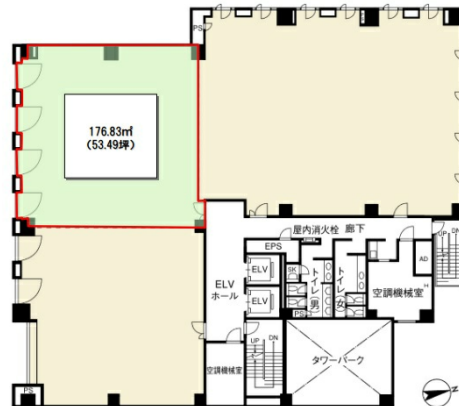

# NBF松戸ビル 6階53.49坪

千葉県松戸市本町18-4

## 物件MAP

賃貸条件	
坪数	53.49坪
階数	6階 (602)
入居可能日	

ビル情報	
所在地	千葉県松戸市本町18-4
最寄り駅	JR常磐線 松戸駅 徒歩2分 新京成電鉄線 松戸駅 徒歩2分
エリア	松戸・柏エリア
竣工	1992年8月
耐震	新耐震基準
階数	地上8階
用途	事務所
構造	S造

設備情報	
エレベーター	2基
空調	個別空調
OAフロア	OAフロア
基準階天井高	2,550mm
光ファイバー	有り
トイレ	男女別・室外
セキュリティ	有り
駐車場	有り

事務所移転の簡単検索サイト

**Quick Service**

クイックサービス

**NBF松戸ビル 6階53.49坪** 千葉県松戸市本町18-4

松戸・柏エリア (ビルID: 0010986) の賃貸オフィス

貸事務所・レンタルオフィス・オフィス移転なら**QuickService**

物件詳細はこちらから

 **0120-55-2620**