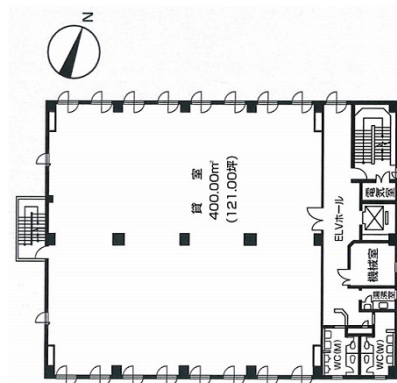

# 五香第一生命ビルディング 7階15.29坪

千葉県松戸市常盤平5-18-1

## 物件MAP

賃貸条件	
月額賃料	相談
坪数	15.29坪
坪単価	相談
共益費	相談
礼金	無し
敷金（保証金）	相談
階数	7階
入居可能日	即日

ビル情報	
所在地	千葉県松戸市常盤平5-18-1
最寄り駅	新京成電鉄線 五香駅 徒歩2分
エリア	松戸・柏エリア
竣工	1982年11月
耐震	新耐震基準
階数	地上7階 地下1階
用途	事務所
構造	S造、一部SRC造

設備情報	
エレベーター	1基
空調	個別空調
OAフロア	
基準階天井高	2,500mm
光ファイバー	有り
トイレ	男女別・室外
セキュリティ	有り
駐車場	有り