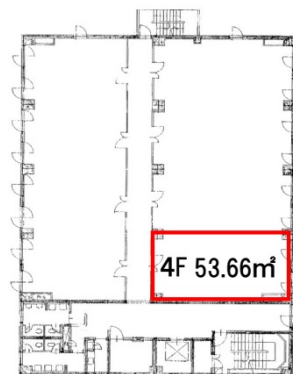

# 五香第一生命ビルディング 4階16.23坪

千葉県松戸市常盤平5-18-1

## 物件MAP

賃貸条件	
月額賃料	相談
坪数	16.23坪
坪単価	相談
共益費	相談
礼金	無し
敷金 (保証金)	相談
階数	4階
入居可能日	即日

ビル情報	
所在地	千葉県松戸市常盤平5-18-1
最寄り駅	新京成電鉄線 五香駅 徒歩2分
エリア	松戸・柏エリア
竣工	1982年11月
耐震	新耐震基準
階数	地上7階 地下1階
用途	事務所
構造	S造、一部SRC造

設備情報	
エレベーター	1基
空調	個別空調
OAフロア	
基準階天井高	2,500mm
光ファイバー	有り
トイレ	男女別・室外
セキュリティ	有り
駐車場	有り