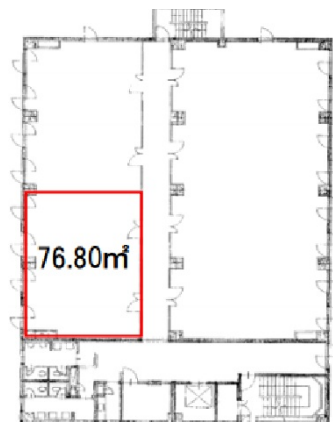

五香第一生命ビルディング 5階16.23坪

千葉県松戸市常盤平5-18-1

物件MAP

賃貸条件	
坪数	16.23坪
階数	5階
入居可能日	
ビル情報	
所在地	千葉県松戸市常盤平5-18-1
最寄り駅	新京成電鉄線 五香駅 徒歩2分
エリア	松戸・柏エリア
竣工	1982年11月
耐震	新耐震基準
階数	地上7階 地下1階
用途	事務所
構造	S造、一部SRC造
設備情報	
エレベーター	1基
空調	個別空調
OAフロア	
基準階天井高	2,500mm
光ファイバー	有り
トイレ	男女別・室外
セキュリティ	有り
駐車場	有り