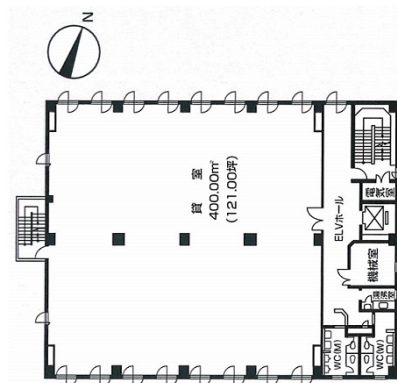

五香第一生命ビルディング 6階46.46坪

千葉県松戸市常盤平5-18-1

物件MAP

賃貸条件	
月額賃料	相談
坪数	46.46坪
坪単価	相談
共益費	相談
礼金	無し
敷金 (保証金)	相談
階数	6階
入居可能日	相談

ビル情報	
所在地	千葉県松戸市常盤平5-18-1
最寄り駅	新京成電鉄線 五香駅 徒歩2分
エリア	松戸・柏エリア
竣工	1982年11月
耐震	新耐震基準
階数	地上7階 地下1階
用途	事務所
構造	S造、一部SRC造

設備情報	
エレベーター	1基
空調	個別空調
OAフロア	
基準階天井高	2,500mm
光ファイバー	有り
トイレ	男女別・室外
セキュリティ	有り
駐車場	有り