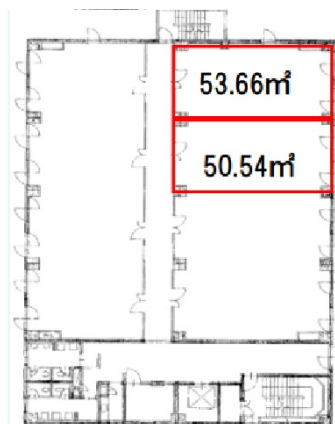

# 五香第一生命ビルディング 5階15.29坪

千葉県松戸市常盤平5-18-1

物件MAP

賃貸条件	
坪数	15.29坪
階数	5階
入居可能日	
ビル情報	
所在地	千葉県松戸市常盤平5-18-1
最寄り駅	新京成電鉄線 五香駅 徒歩2分
エリア	松戸・柏エリア
竣工	1982年11月
耐震	新耐震基準
階数	地上7階 地下1階
用途	事務所
構造	S造、一部SRC造
設備情報	
エレベーター	1基
空調	個別空調
OAフロア	
基準階天井高	2,500mm
光ファイバー	有り
トイレ	男女別・室外
セキュリティ	有り
駐車場	有り