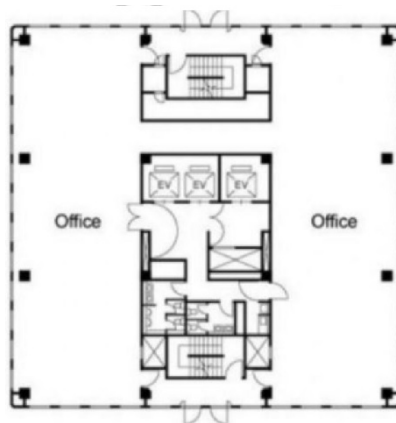

# キテミテマツド（松戸ビル事務所棟）

15階23.94坪

千葉県松戸市松戸1307-1

## 物件MAP

賃貸条件	
月額賃料	相談
坪数	23.94坪
坪単価	相談
共益費	相談
礼金	無し
敷金（保証金）	相談
階数	15階
入居可能日	2024年7月

ビル情報	
所在地	千葉県松戸市松戸1307-1
最寄り駅	JR常磐線 松戸駅 徒歩3分 新京成電鉄線 松戸駅 徒歩3分
エリア	松戸・柏エリア
竣工	1974年1月
耐震	旧耐震基準
階数	地上20階 地下2階
用途	事務所
構造	SRC造

設備情報	
エレベーター	5基
空調	
OAフロア	
基準階天井高	2,400mm
光ファイバー	有り
トイレ	男女別・室外
セキュリティ	無し
駐車場	有り

事務所移転の簡単検索サイト

Quick Service

クイックサービス

キテミテマツド（松戸ビル事務所棟）

15階23.94坪

千葉県松戸市松戸1307-1

松戸・柏エリア（ビルID：0010972）の賃貸オフィス