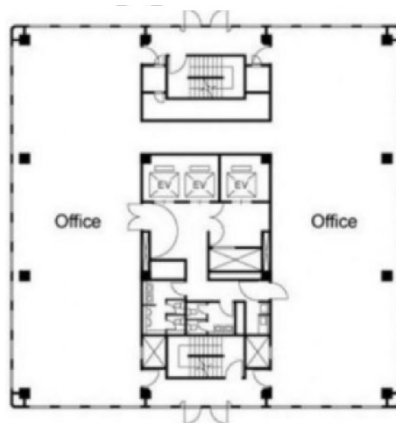

# キテミテマツド（松戸ビル事務所棟）

5階18.89坪

千葉県松戸市松戸1307-1

物件MAP

賃貸条件	
坪数	18.89坪
階数	5階
入居可能日	

ビル情報	
所在地	千葉県松戸市松戸1307-1
最寄り駅	JR常磐線 松戸駅 徒歩3分 新京成電鉄線 松戸駅 徒歩3分
エリア	松戸・柏エリア
竣工	1974年1月
耐震	旧耐震基準
階数	地上20階 地下2階
用途	事務所
構造	SRC造

設備情報	
エレベーター	5基
空調	
OAフロア	
基準階天井高	2,400mm
光ファイバー	有り
トイレ	男女別・室外
セキュリティ	無し
駐車場	有り

事務所移転の簡単検索サイト

Quick Service

クイックサービス

キテミテマツド（松戸ビル事務所棟）

5階18.89坪

千葉県松戸市松戸1307-1

松戸・柏エリア（ビルID：0010972）の賃貸オフィス

貸事務所・レンタルオフィス・オフィス移転ならQuickService