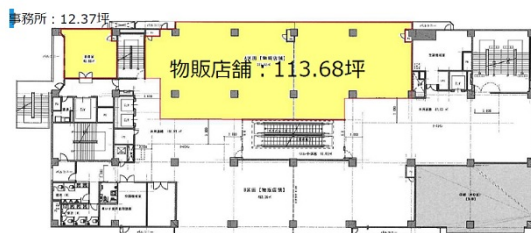

ピアザ松戸 4階12.37坪

千葉県松戸市松戸1230-1

物件MAP

賃貸条件	
坪数	12.37坪
階数	4階
入居可能日	

ビル情報	
所在地	千葉県松戸市松戸1230-1
最寄り駅	JR常磐線 松戸駅 徒歩1分 新京成電鉄線 松戸駅 徒歩1分
エリア	松戸・柏エリア
竣工	1977年10月
耐震	旧耐震基準
階数	地上9階 地下2階
用途	事務所
構造	SRC造

設備情報	
エレベーター	4基
空調	個別空調
OAフロア	スケルトン
基準階天井高	3,200mm
光ファイバー	有り
トイレ	男女別・室外
セキュリティ	有り
駐車場	無し

事務所移転の簡単検索サイト

Quick Service

クイックサービス

ピアザ松戸 4階12.37坪 千葉県松戸市松戸1230-1

松戸・柏エリア (ビルID: 0010970) の賃貸オフィス

貸事務所・レンタルオフィス・オフィス移転ならQuickService

物件詳細はこちらから

0120-55-2620