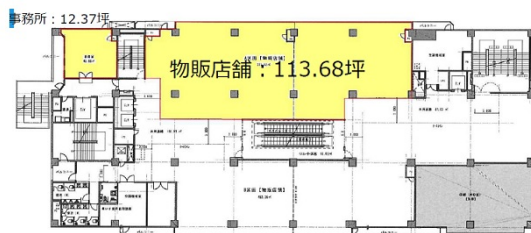

ピアザ松戸 4階113.68坪

千葉県松戸市松戸1230-1

物件MAP

| 賃貸条件 | |
|-------|---------|
| 坪数 | 113.68坪 |
| 階数 | 4階 |
| 入居可能日 | |

| ビル情報 | |
|------|-----------------------------------|
| 所在地 | 千葉県松戸市松戸1230-1 |
| 最寄り駅 | JR常磐線 松戸駅 徒歩1分 新京成電鉄線 松戸駅 徒歩1分 |
| エリア | 松戸・柏エリア |
| 竣工 | 1977年10月 |
| 耐震 | 旧耐震基準 |
| 階数 | 地上9階 地下2階 |
| 用途 | 店舗 |
| 構造 | SRC造 |

| 設備情報 | |
|--------|---------|
| エレベーター | 4基 |
| 空調 | 個別空調 |
| OAフロア | スケルトン |
| 基準階天井高 | 3,200mm |
| 光ファイバー | 有り |
| トイレ | 男女別・室外 |
| セキュリティ | 有り |
| 駐車場 | 無し |