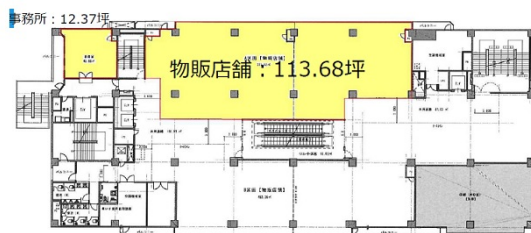

# ピアザ松戸 4階113.68坪

千葉県松戸市松戸1230-1

## 物件MAP

賃貸条件	
坪数	113.68坪
階数	4階
入居可能日	
ビル情報	
所在地	千葉県松戸市松戸1230-1
最寄り駅	JR常磐線 松戸駅 徒歩1分 新京成電鉄線 松戸駅 徒歩1分
エリア	松戸・柏エリア
竣工	1977年10月
耐震	旧耐震基準
階数	地上9階 地下2階
用途	店舗
構造	SRC造
設備情報	
エレベーター	4基
空調	個別空調
OAフロア	スケルトン
基準階天井高	3,200mm
光ファイバー	有り
トイレ	男女別・室外
セキュリティ	有り
駐車場	無し

事務所移転の簡単検索サイト

Quick Service

クイックサービス

ピアザ松戸 4階113.68坪 千葉県松戸市松戸1230-1

松戸・柏エリア (ビルID: 0010970) の賃貸オフィス

貸事務所・レンタルオフィス・オフィス移転ならQuickService

物件詳細はこちらから

0120-55-2620