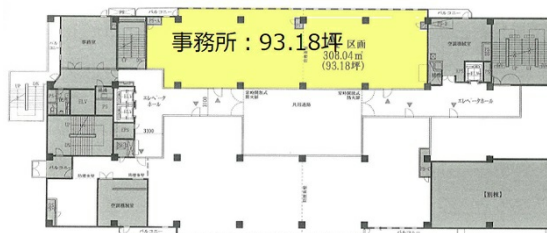

ピアザ松戸 7階93.18坪

千葉県松戸市松戸1230-1

物件MAP

賃貸条件	
坪数	93.18坪
階数	7階 (A)
入居可能日	

ビル情報	
所在地	千葉県松戸市松戸1230-1
最寄り駅	JR常磐線 松戸駅 徒歩1分 新京成電鉄線 松戸駅 徒歩1分
エリア	松戸・柏エリア
竣工	1977年10月
耐震	旧耐震基準
階数	地上9階 地下2階
用途	事務所/店舗
構造	SRC造

設備情報	
エレベーター	4基
空調	個別空調
OAフロア	スケルトン
基準階天井高	3,200mm
光ファイバー	有り
トイレ	男女別・室外
セキュリティ	有り
駐車場	無し

事務所移転の簡単検索サイト

Quick Service

クイックサービス

ピアザ松戸 7階93.18坪 千葉県松戸市松戸1230-1

松戸・柏エリア (ビルID: 0010970) の賃貸オフィス

貸事務所・レンタルオフィス・オフィス移転ならQuickService

物件詳細はこちらから

0120-55-2620