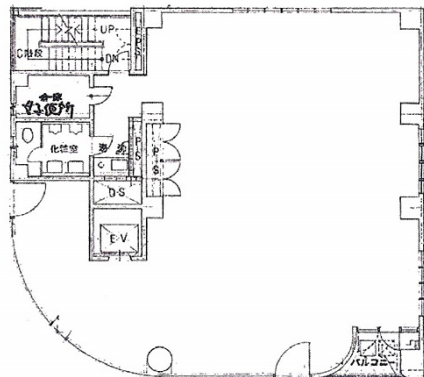

イセウビルディング 6階56.51坪

千葉県松戸市松戸1178

物件MAP

賃貸条件	
坪数	56.51坪
階数	6階
入居可能日	

ビル情報	
所在地	千葉県松戸市松戸1178
最寄り駅	JR常磐線 松戸駅 徒歩1分 新京成電鉄線 松戸駅 徒歩1分
エリア	松戸・柏エリア
竣工	1985年5月
耐震	新耐震基準
階数	地上6階 地下1階
用途	店舗
構造	RC造

設備情報	
エレベーター	
空調	個別空調
OAフロア	スケルトン
基準階天井高	
光ファイバー	無し
トイレ	調査中
セキュリティ	有り
駐車場	無し