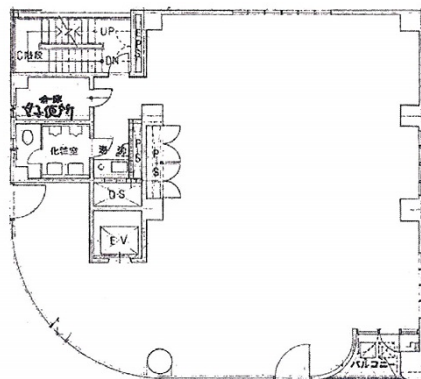

イセウビルディング 6階56.51坪

千葉県松戸市松戸1178

物件MAP

賃貸条件	
坪数	56.51坪
階数	6階
入居可能日	

ビル情報	
所在地	千葉県松戸市松戸1178
最寄り駅	JR常磐線 松戸駅 徒歩1分 新京成電鉄線 松戸駅 徒歩1分
エリア	松戸・柏エリア
竣工	1985年5月
耐震	新耐震基準
階数	地上6階 地下1階
用途	店舗
構造	RC造

設備情報	
エレベーター	
空調	個別空調
OAフロア	スケルトン
基準階天井高	
光ファイバー	無し
トイレ	調査中
セキュリティ	有り
駐車場	無し

事務所移転の簡単検索サイト

Quick Service

クイックサービス

イセウビルディング 6階56.51坪 千葉県松戸市松戸1178

松戸・柏エリア (ビルID: 0010968) の賃貸オフィス

貸事務所・レンタルオフィス・オフィス移転ならQuickService

物件詳細はこちらから

0120-55-2620