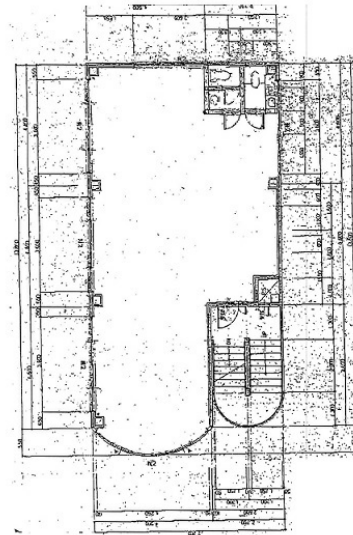

# 中澤駅前ビル 2階24坪

千葉県松戸市金ケ作408-2

## 物件MAP

賃貸条件	
坪数	24坪
階数	2階
入居可能日	
ビル情報	
所在地	千葉県松戸市金ケ作408-2
最寄り駅	新京成電鉄線 五香駅 徒歩1分
エリア	松戸・柏エリア
竣工	1990年1月
耐震	新耐震基準
階数	地上3階 地上1階
用途	事務所/店舗
構造	S造
設備情報	
エレベーター	
空調	個別空調
OAフロア	その他
基準階天井高	
光ファイバー	無し
トイレ	男女別・室外
セキュリティ	無し
駐車場	無し