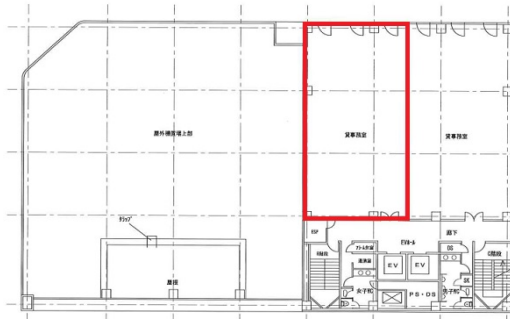

小牧ガスビル 5階50.33坪

愛知県小牧市中央1-267

物件MAP

賃貸条件	
坪数	50.33坪
階数	5階
入居可能日	

ビル情報	
所在地	愛知県小牧市中央1-267
最寄り駅	名鉄小牧線 小牧駅 徒歩1分 名鉄小牧線 小牧口駅 徒歩13分
エリア	その他愛知
竣工	1992年9月
耐震	新耐震基準
階数	地上7階 地下2階
用途	事務所
構造	S造

設備情報	
エレベーター	2基
空調	個別空調
OAフロア	スケルトン
基準階天井高	
光ファイバー	有り
トイレ	男女別・室外
セキュリティ	有り
駐車場	有り