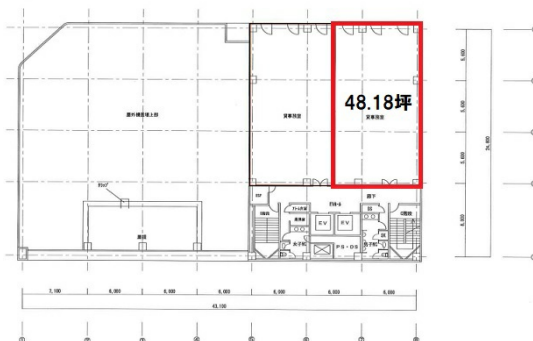

小牧ガスビル 5階48.18坪

愛知県小牧市中央1-267

物件MAP

賃貸条件	
坪数	48.18坪
階数	5階
入居可能日	
ビル情報	
所在地	愛知県小牧市中央1-267
最寄り駅	名鉄小牧線 小牧駅 徒歩1分 名鉄小牧線 小牧口駅 徒歩13分
エリア	その他愛知
竣工	1992年9月
耐震	新耐震基準
階数	地上7階 地下2階
用途	事務所
構造	S造
設備情報	
エレベーター	2基
空調	個別空調
OAフロア	スケルトン
基準階天井高	
光ファイバー	有り
トイレ	男女別・室外
セキュリティ	有り
駐車場	有り