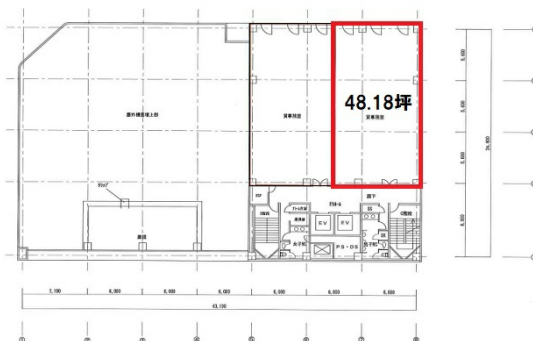

# 小牧ガスビル 5階48.18坪

愛知県小牧市中央1-267

## 物件MAP

賃貸条件	
坪数	48.18坪
階数	5階
入居可能日	

ビル情報	
所在地	愛知県小牧市中央1-267
最寄り駅	名鉄小牧線 小牧駅 徒歩1分 名鉄小牧線 小牧口駅 徒歩13分
エリア	その他愛知
竣工	1992年9月
耐震	新耐震基準
階数	地上7階 地下2階
用途	事務所
構造	S造

設備情報	
エレベーター	2基
空調	個別空調
OAフロア	スケルトン
基準階天井高	
光ファイバー	有り
トイレ	男女別・室外
セキュリティ	有り
駐車場	有り