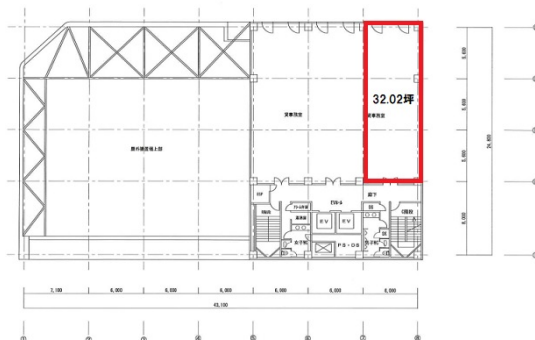

小牧ガスビル 7階32.02坪

愛知県小牧市中央1-267

物件MAP

賃貸条件	
坪数	32.02坪
階数	7階
入居可能日	

ビル情報	
所在地	愛知県小牧市中央1-267
最寄り駅	名鉄小牧線 小牧駅 徒歩1分 名鉄小牧線 小牧口駅 徒歩13分
エリア	その他愛知
竣工	1992年9月
耐震	新耐震基準
階数	地上7階 地下2階
用途	事務所
構造	S造

設備情報	
エレベーター	2基
空調	個別空調
OAフロア	スケルトン
基準階天井高	
光ファイバー	有り
トイレ	男女別・室外
セキュリティ	有り
駐車場	有り