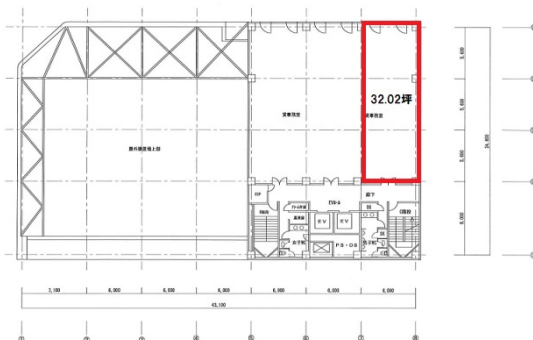

# 小牧ガスビル 7階32.02坪

愛知県小牧市中央1-267

## 物件MAP

賃貸条件	
坪数	32.02坪
階数	7階
入居可能日	

ビル情報	
所在地	愛知県小牧市中央1-267
最寄り駅	名鉄小牧線 小牧駅 徒歩1分 名鉄小牧線 小牧口駅 徒歩13分
エリア	その他愛知
竣工	1992年9月
耐震	新耐震基準
階数	地上7階 地下2階
用途	事務所
構造	S造

設備情報	
エレベーター	2基
空調	個別空調
OAフロア	スケルトン
基準階天井高	
光ファイバー	有り
トイレ	男女別・室外
セキュリティ	有り
駐車場	有り