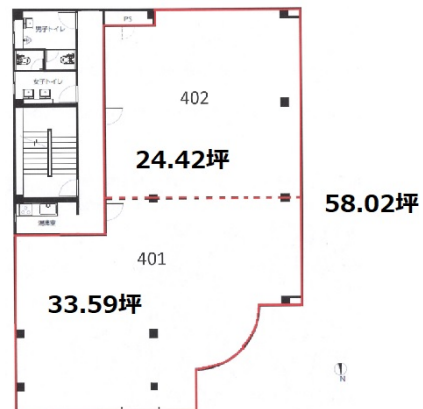

春日部アークビル 4階33.59坪

埼玉県春日部市粕壁東1-21-7

物件MAP

賃貸条件	
月額賃料	201,540円（税別）
坪数	33.59坪
坪単価	6,000円（税別）
共益費	無し
礼金	無し
敷金（保証金）	6ヶ月
階数	4階（401）
入居可能日	相談

ビル情報	
所在地	埼玉県春日部市粕壁東1-21-7
最寄り駅	東武伊勢崎線 春日部駅 徒歩7分 東武野田線 春日部駅 徒歩7分
エリア	その他埼玉
竣工	1985年11月
耐震	新耐震基準
階数	地上4階
用途	事務所
構造	S造

設備情報	
エレベーター	
空調	個別空調
OAフロア	タイルカーペット
基準階天井高	2,500mm
光ファイバー	
トイレ	男女別・室外
セキュリティ	
駐車場	無し