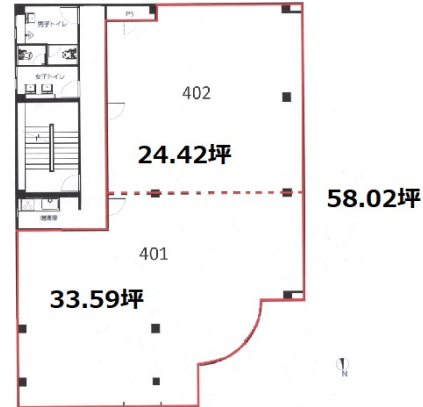

春日部アークビル 4階33.59坪

埼玉県春日部市粕壁東1-21-7

物件MAP

賃貸条件	
月額賃料	201,540円 (税別)
坪数	33.59坪
坪単価	6,000円 (税別)
共益費	無し
礼金	無し
敷金 (保証金)	6ヶ月
階数	4階 (401)
入居可能日	相談

ビル情報	
所在地	埼玉県春日部市粕壁東1-21-7
最寄り駅	東武伊勢崎線 春日部駅 徒歩7分 東武野田線 春日部駅 徒歩7分
エリア	その他埼玉
竣工	1985年11月
耐震	新耐震基準
階数	地上4階
用途	事務所
構造	S造