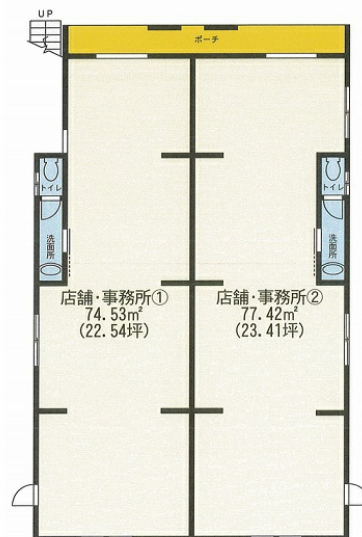

# MガーデンパレスII 1階22.54坪

埼玉県春日部市中央1-53-1

物件MAP

賃貸条件	
坪数	22.54坪
階数	1階
入居可能日	
ビル情報	
所在地	埼玉県春日部市中央1-53-1
最寄り駅	東武伊勢崎線 春日部駅 徒歩3分
エリア	その他埼玉
竣工	2014年6月
耐震	新耐震基準
階数	地上2階 地上1階
用途	事務所/店舗
構造	木造
設備情報	
エレベーター	
空調	個別空調
OAフロア	その他
基準階天井高	
光ファイバー	無し
トイレ	男女共用・室内
セキュリティ	無し
駐車場	無し